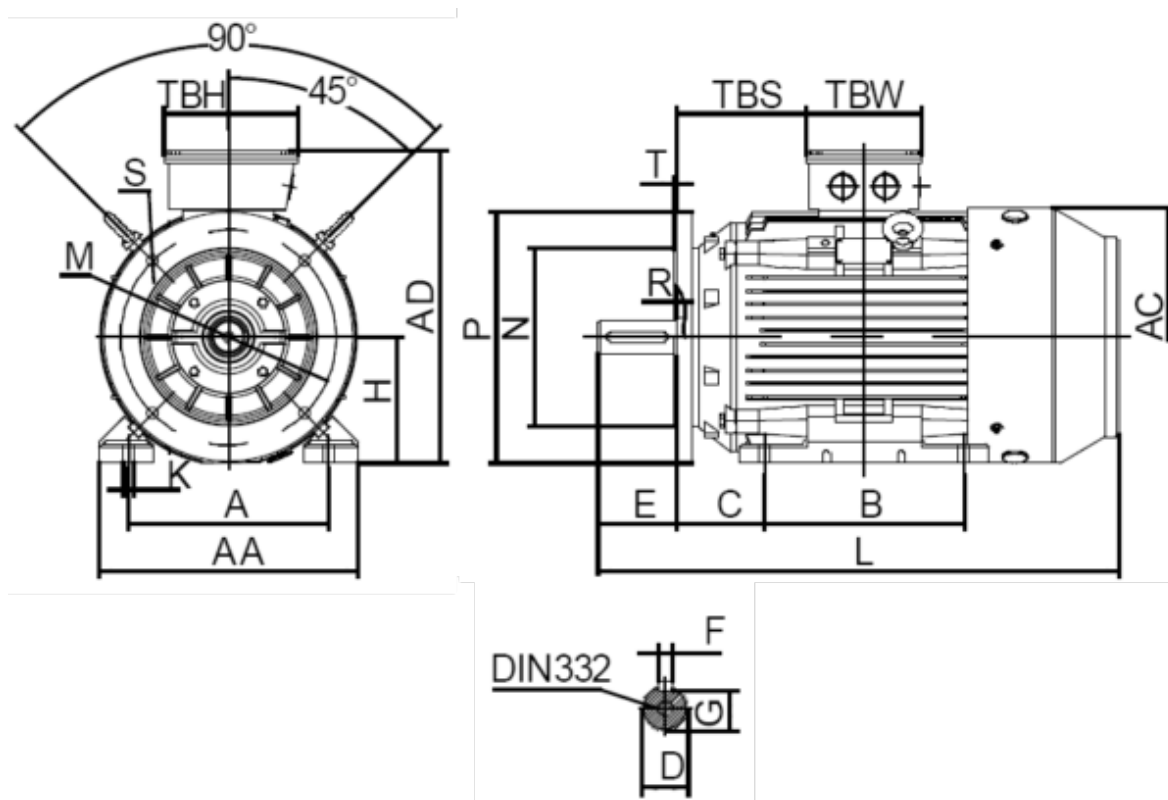

Varenummer: 250303000427
 Beskrivelse: Kleedrive T3C 200L-4 30.0KW 1400 o/min
 3x400/690V 50HZ IP55 B35 Eff=93,6%

Mål

A = 318	F = 16	TBW = 186
AA = 393	G = 49	
AC = Ø399	H = 200	
AD = 500	HD = 300	
B = 305	K = Ø19	
C = 133	L = 768.5	
D = Ø55	TBH = 233	
E = 110	TBS = 192	